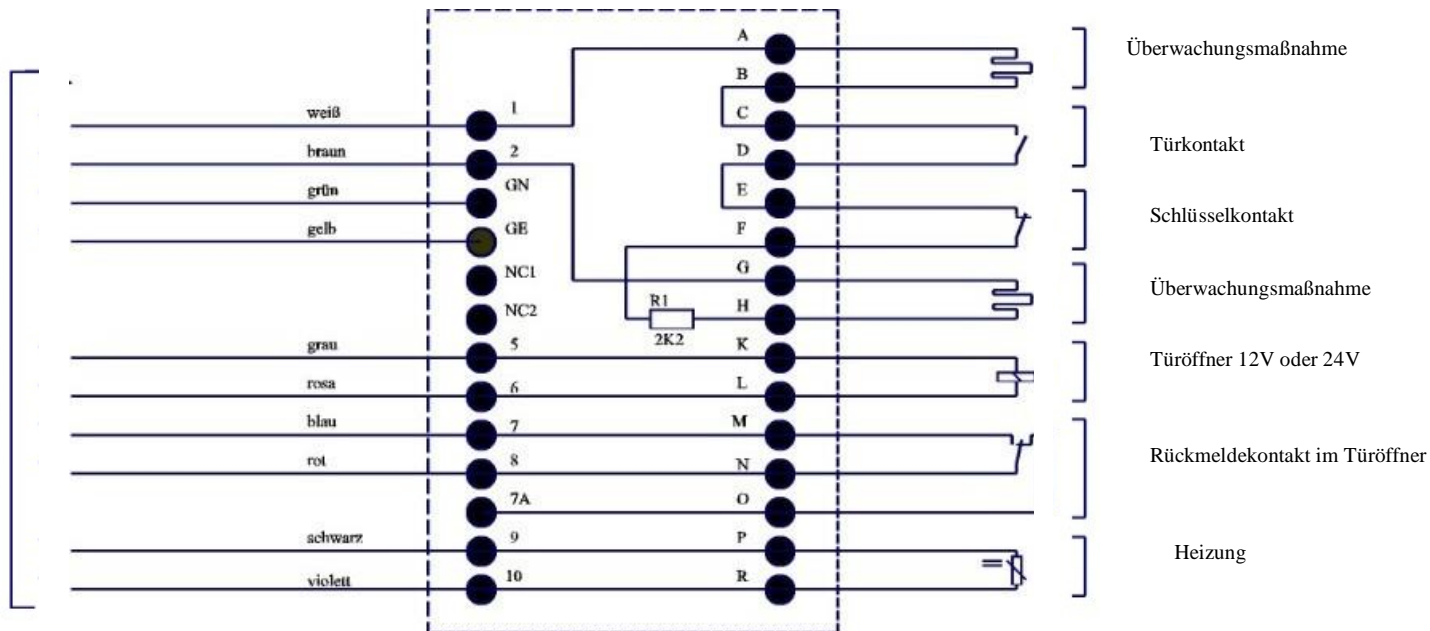

Weitkseitige Anschlussleitung LYY 10x0,5qmm

Klemme	Farbe	Beschaltung
Klemme 1	weiß	
Klemme 2	braun	Primärleitung für Überwachungsmaßnahmen
Klemme 5	grau	Entriegelungseinrichtung
Klemme 6	rosa	12V DC oder 24V DC
Klemme 7	blau	Rückmeldekontakt
Klemme 8	rot	(wenn Tür offen ==> Kontakt geschlossen)
Klemme 9	schwarz	
Klemme 10	violett	Heizung