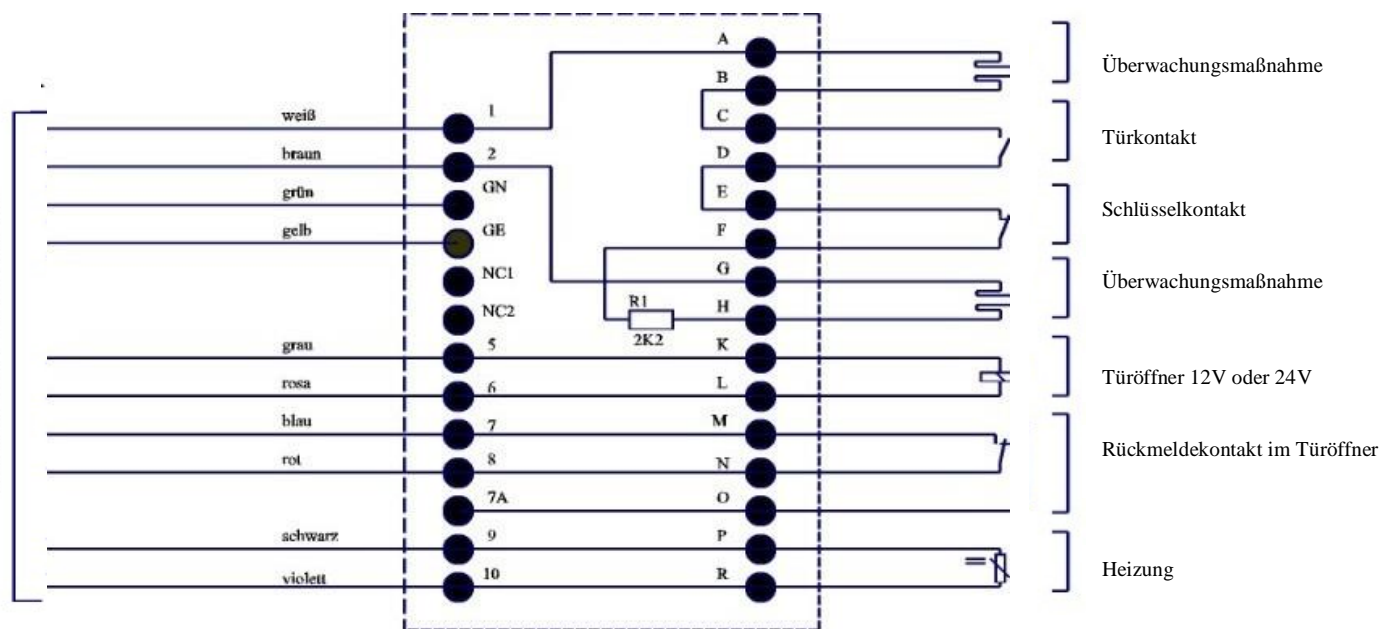

Weitkseitige Anschlussleitung LYY 10x0,5qmm

Klemme	Farbe	Beschaltung
Klemme 1	weiß	
Klemme 2	braun	Primärleitung für Überwachungsmaßnahmen
Klemme 5	grau	Entriegelungseinrichtung
Klemme 6	rosa	12V DC oder 24V DC
Klemme 7	blau	Rückmeldekontakt
Klemme 8	rot	(wenn Tür offen ==> Kontakt geschlossen)
Klemme 9	schwarz	
Klemme 10	violett	Heizung